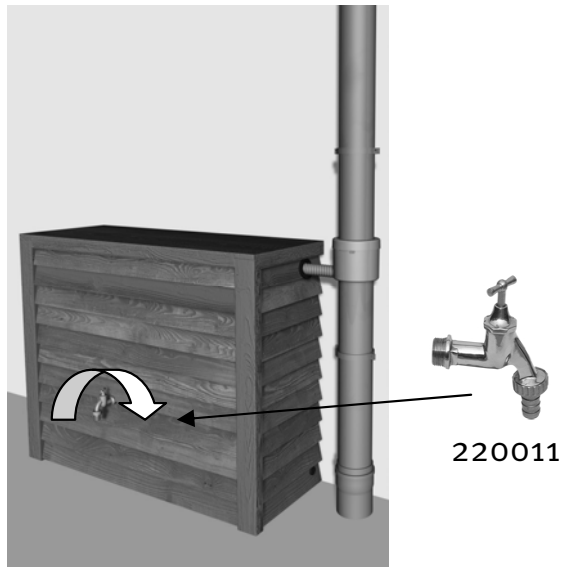

Aufstellanleitung
 Notice de montage
 Installation manual
 Instrucciones de montaje
 Istruzioni per l'installazione

1.

2.

WOODY 350 L

M10

Ø=50 mm Ø=8mm

1.

2.