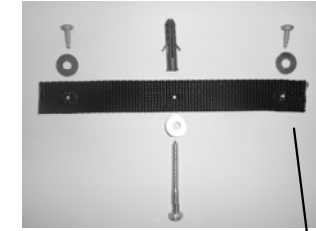

3.

Aufstellenanleitung
Notice de montage
Installation manual
Instrucciones de montaje
Istruzioni per l'installazione

330304