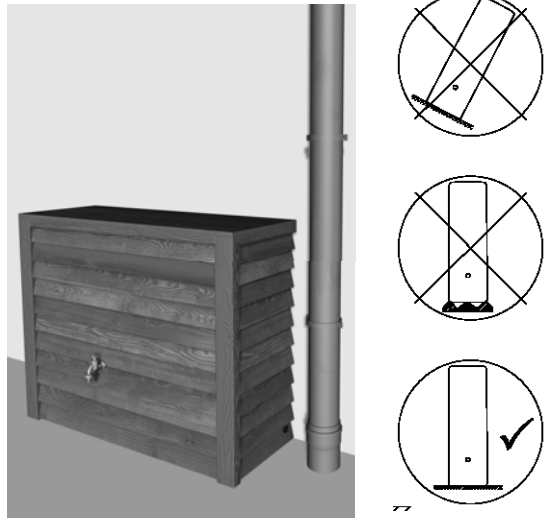

Aufstellanleitung
 Notice de montage
 Installation manual
 Instrucciones de montaje
 Istruzioni per l'installazione

1.

2.

WOODY 350 L

M10

Ø=50 mm Ø=8mm

1.

2.