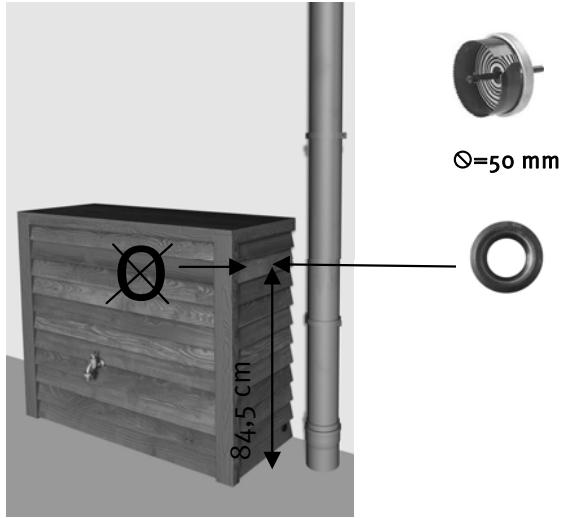

Aufstellanleitung
 Notice de montage
 Installation manual
 Instrucciones de montaje
 Istruzioni per l'installazione

1.

2.

WOODY 350 L

M10

Ø=50 mm Ø=8mm

1.

2.