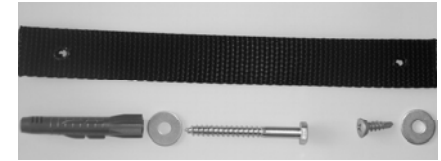

Aufstellanleitung
 Notice de montage
 Installation manual
 Instrucciones de montaje
 Istruzioni per l'installazione

220011
 330282

ELEGANCE 400 L

1.

2.

3.

Aufstellanleitung
 Notice de montage
 Installation manual
 Instrucciones de montaje
 Istruzioni per l'installazione